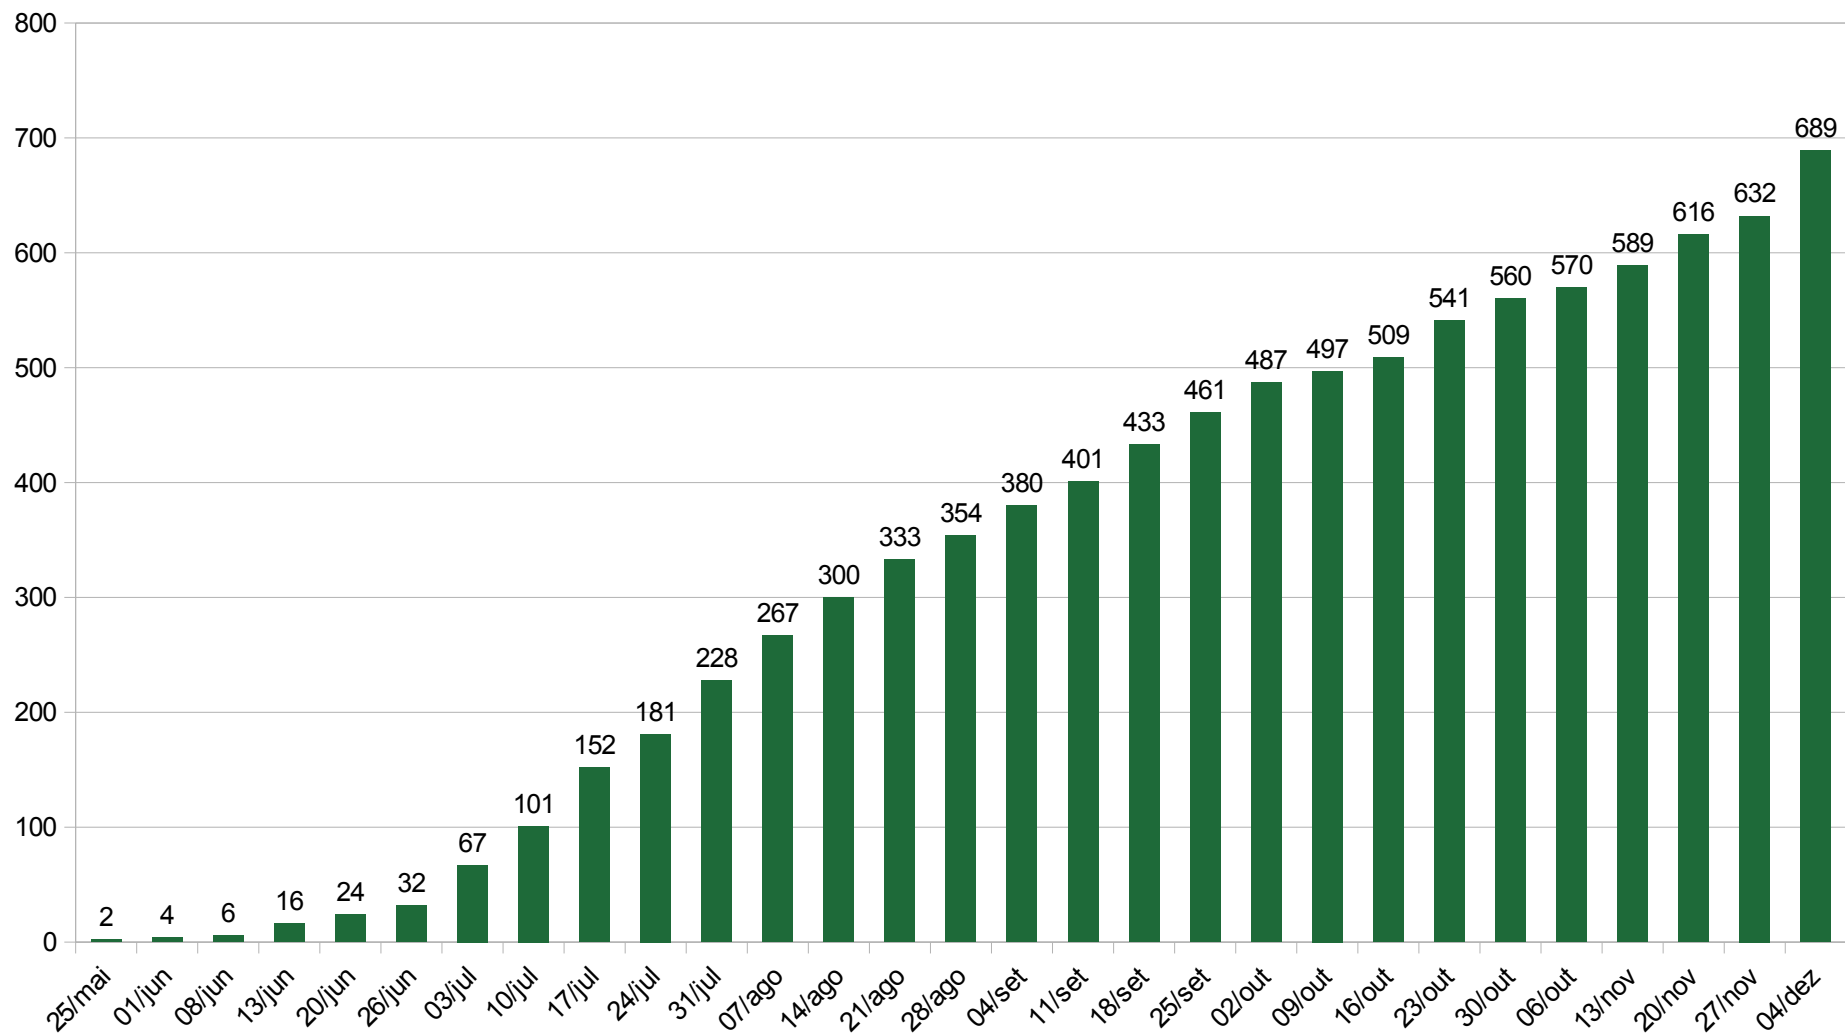

Evolução temporal dos casos de COVID-19 no Vale dos Sinos, 04.12.2020

*Mestrado Acadêmico em Virologia
Laboratório de Microbiologia Molecular*

*Fonte:
<http://consinos.org.br>; covid.saude.rs.gov.br*

Casos acumulados

Casos novos por semana

* a linha vermelha
representa a variação na
média móvel de 7 dias

% Ocupação UTIs

** a linha vermelha
representa a variação na
média móvel de 7 dias*

Óbitos acumulados

Óbitos por semana

** a linha vermelha
representa a variação na
média móvel de 7 dias*