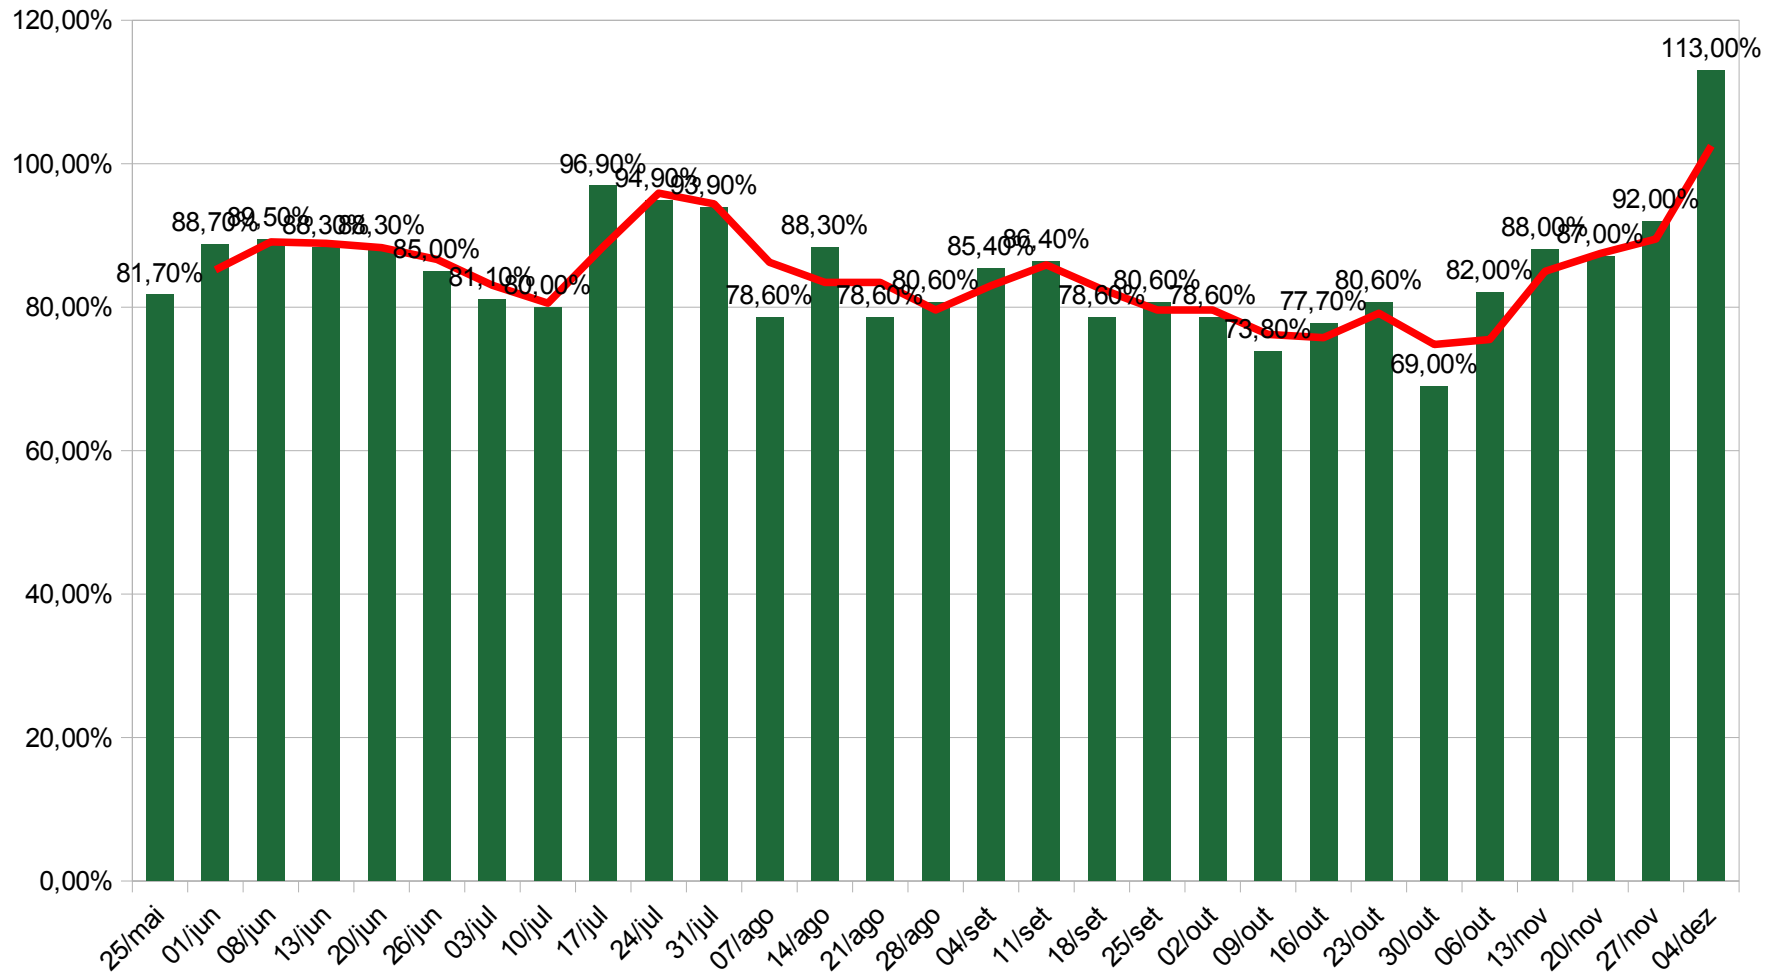

Evolução temporal dos casos de COVID-19 no Vale dos Sinos, 04.12.2020

*Mestrado Acadêmico em Virologia
Laboratório de Microbiologia Molecular*

*Fonte:
<http://consinos.org.br>; covid.saude.rs.gov.br*

Casos acumulados

Casos novos por semana

* a linha vermelha
representa a variação na
média móvel de 7 dias

% Ocupação UTIs

** a linha vermelha
representa a variação na
média móvel de 7 dias*

Óbitos acumulados

Óbitos por semana

** a linha vermelha
representa a variação na
média móvel de 7 dias*