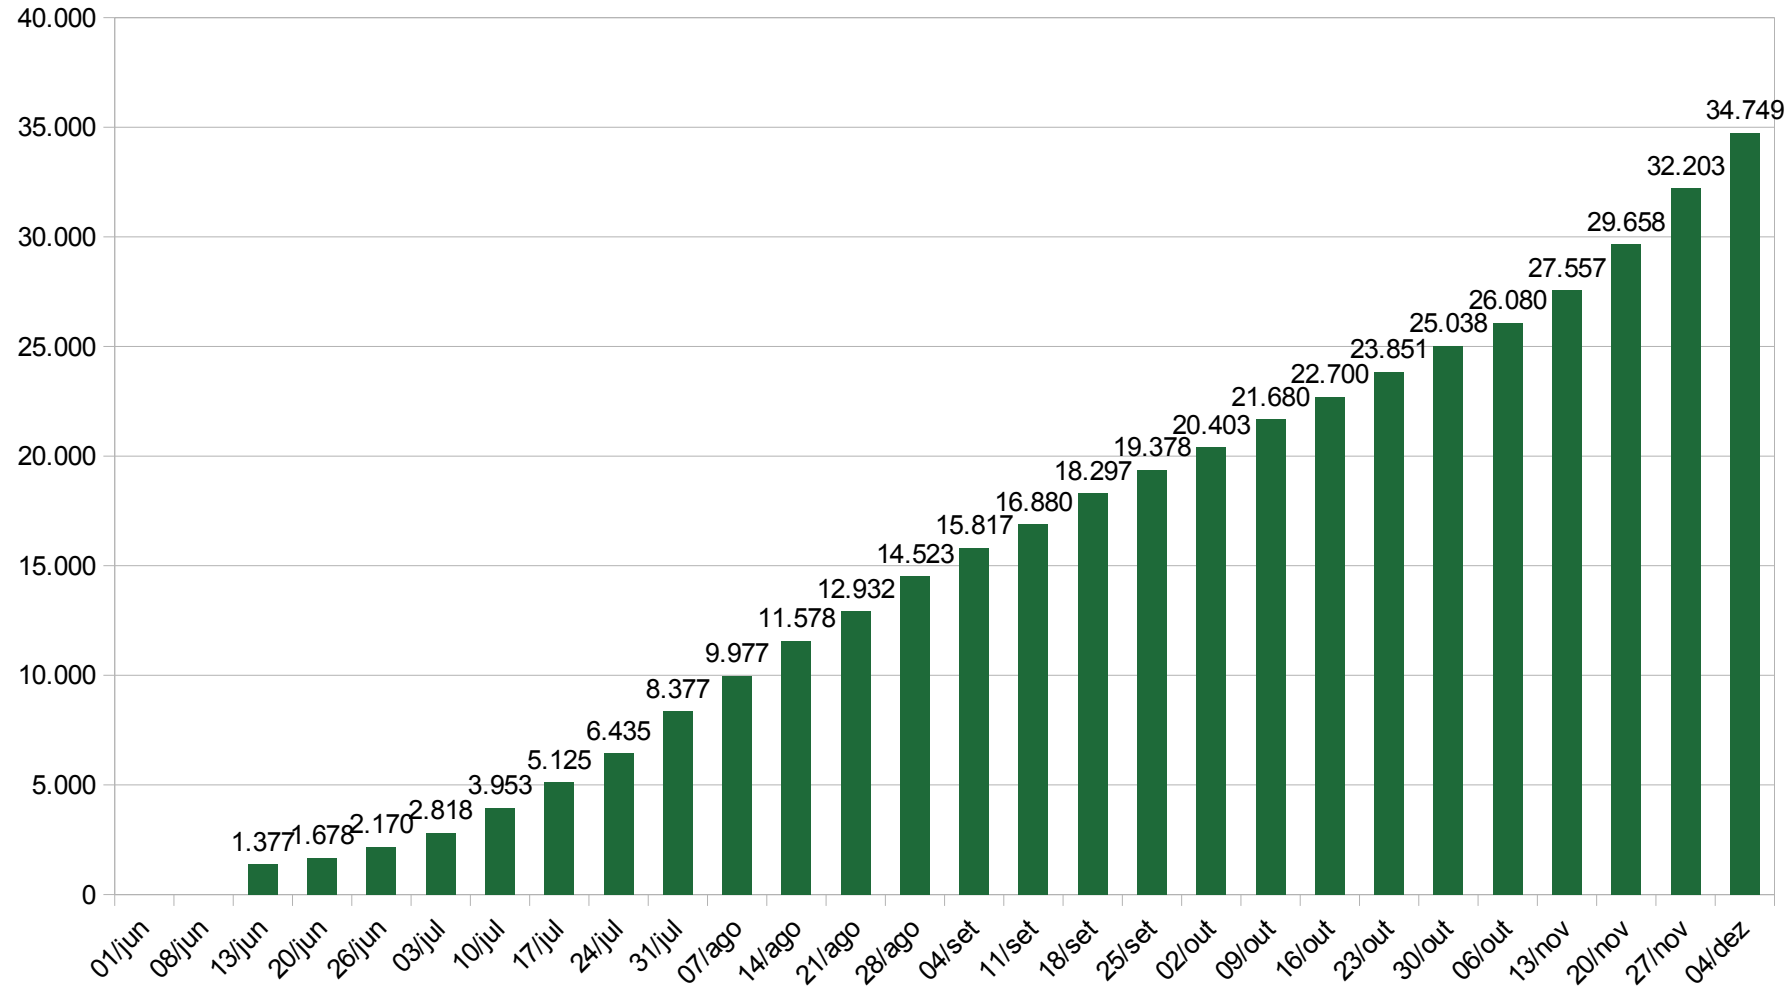

Evolução temporal dos casos de COVID-19 no Vale dos Sinos, 04.12.2020

*Mestrado Acadêmico em Virologia
Laboratório de Microbiologia Molecular*

*Fonte:
<http://consinos.org.br>; covid.saude.rs.gov.br*

Casos acumulados

Casos novos por semana

* a linha vermelha
representa a variação na
média móvel de 7 dias

% Ocupação UTIs

** a linha vermelha
representa a variação na
média móvel de 7 dias*

Óbitos acumulados

Óbitos por semana

** a linha vermelha
representa a variação na
média móvel de 7 dias*