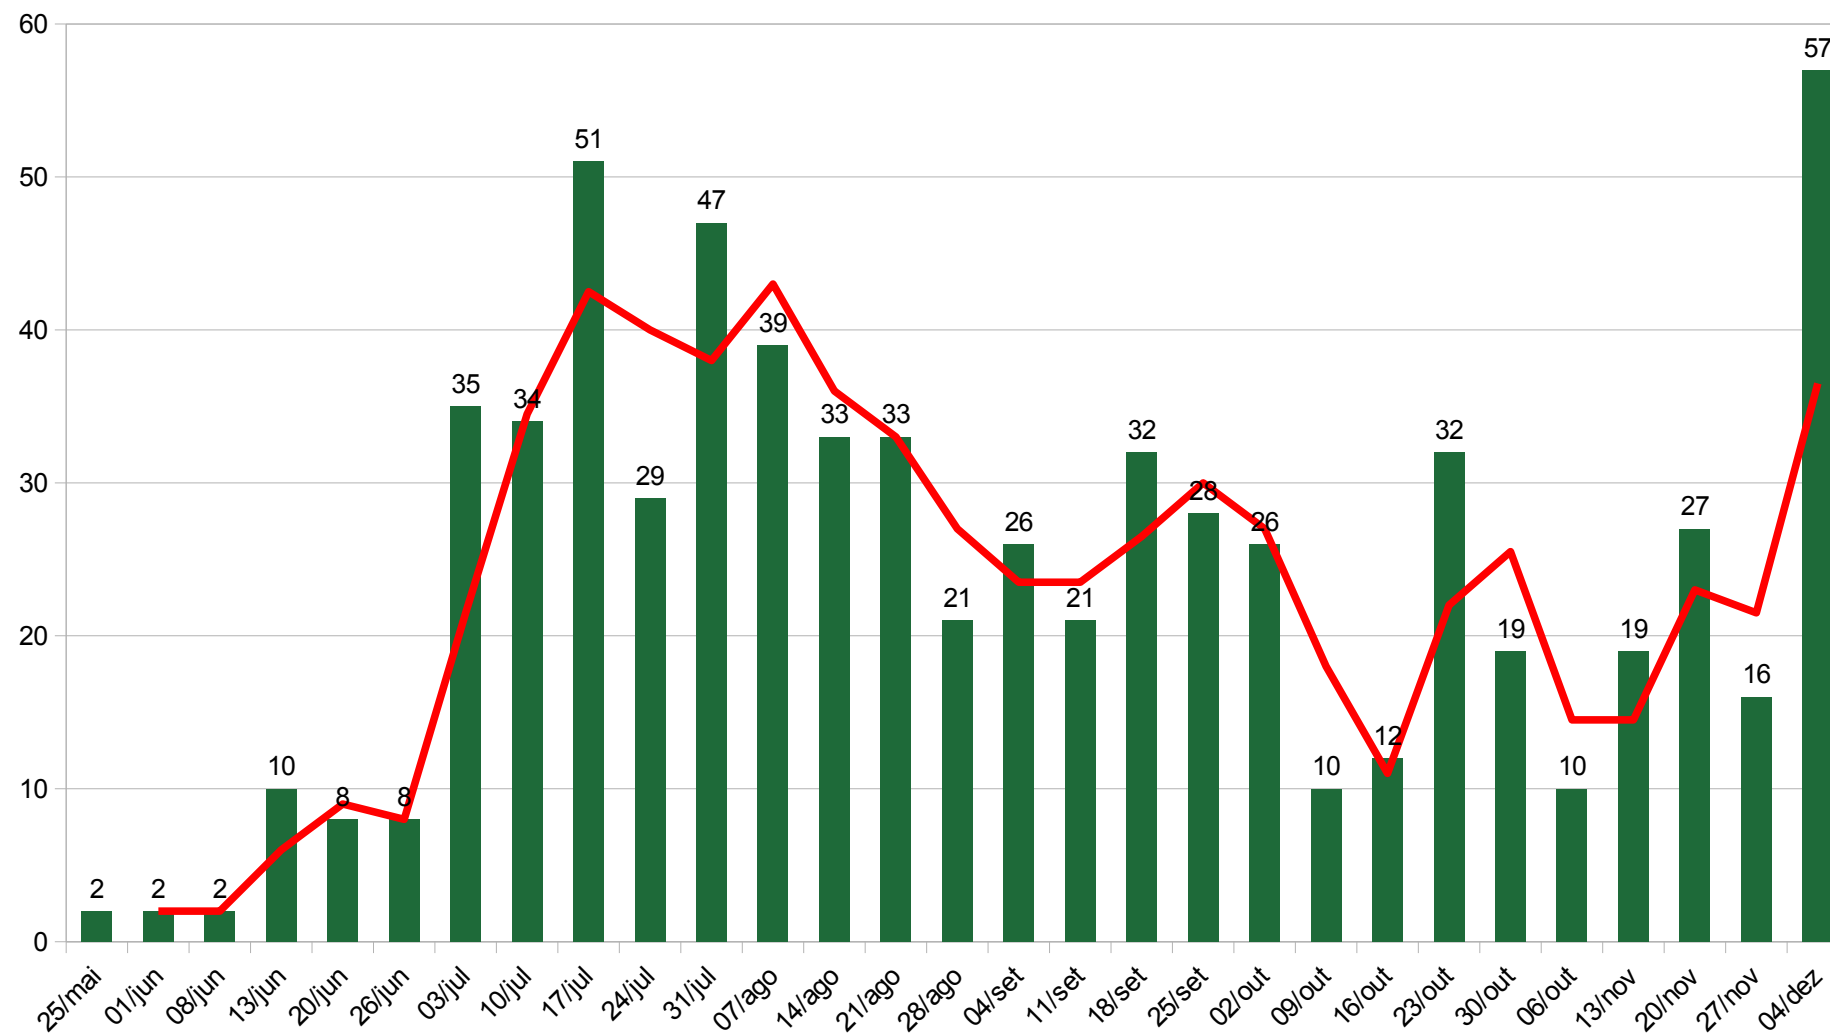

Evolução temporal dos casos de COVID-19 no Vale dos Sinos, 04.12.2020

*Mestrado Acadêmico em Virologia
Laboratório de Microbiologia Molecular*

*Fonte:
<http://consinos.org.br>; covid.saude.rs.gov.br*

Casos acumulados

Casos novos por semana

* a linha vermelha
representa a variação na
média móvel de 7 dias

% Ocupação UTIs

** a linha vermelha
representa a variação na
média móvel de 7 dias*

Óbitos acumulados

Óbitos por semana

** a linha vermelha
representa a variação na
média móvel de 7 dias*