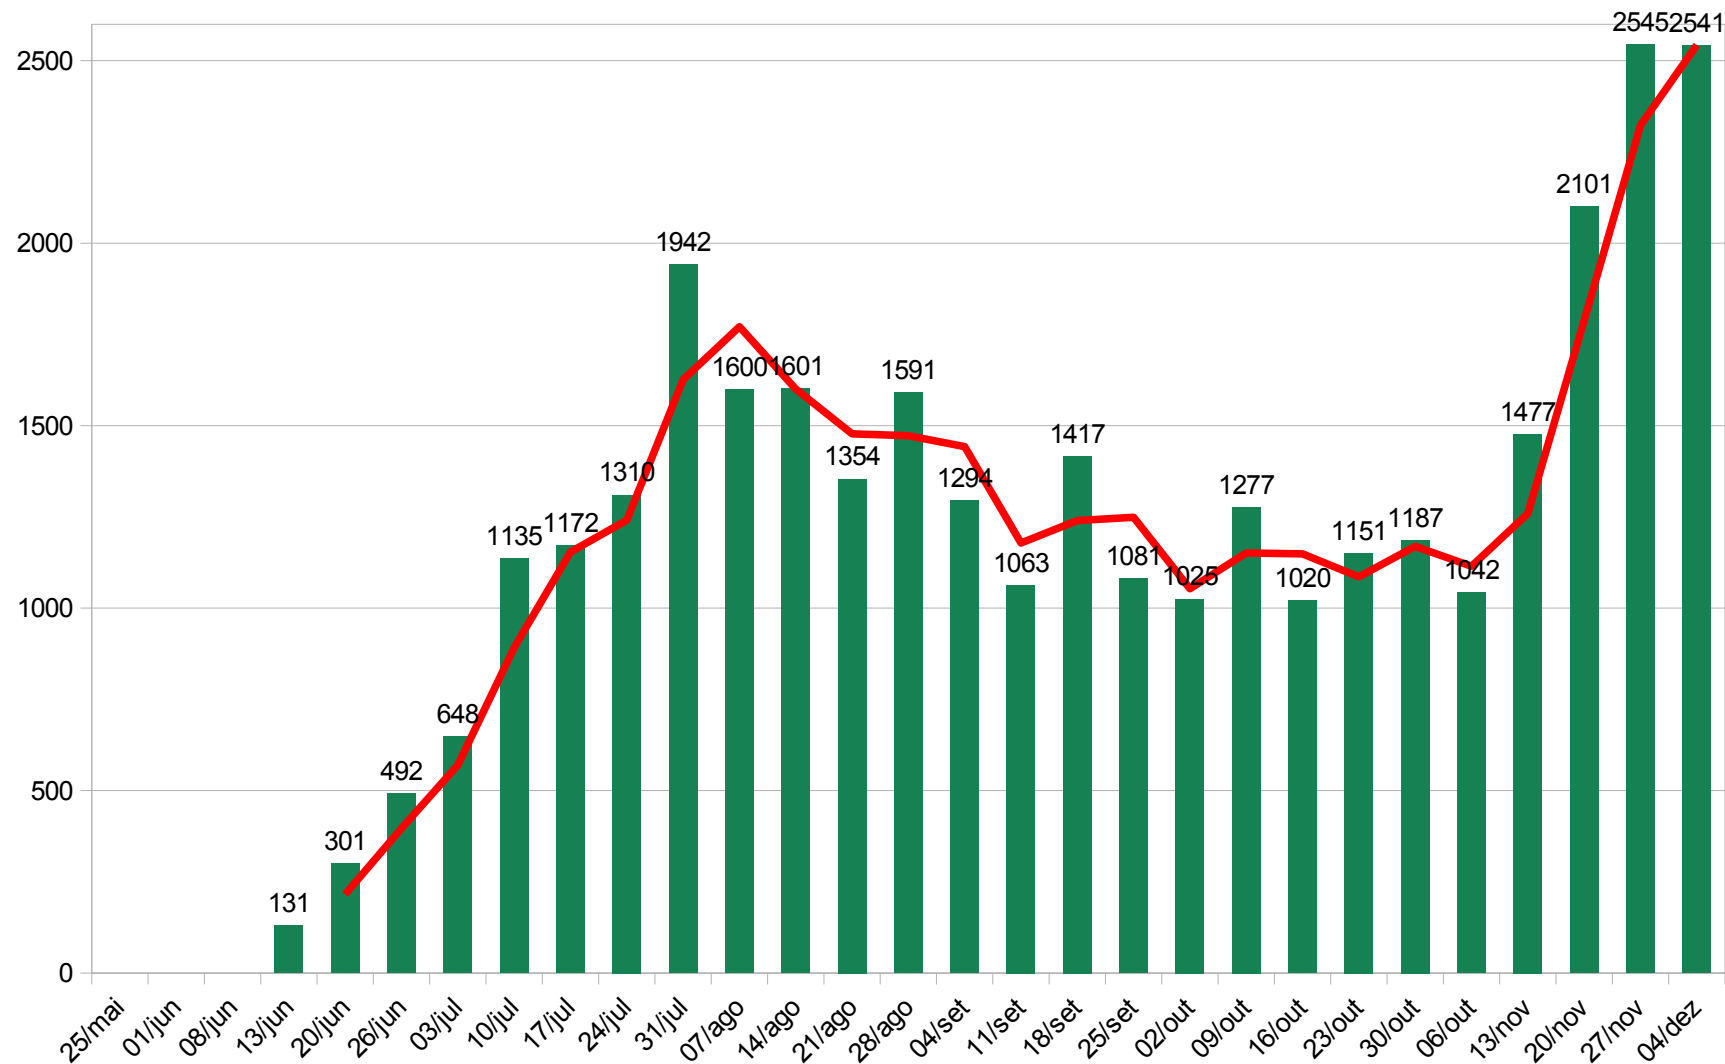

Evolução temporal dos casos de COVID-19 no Vale dos Sinos, 04.12.2020

*Mestrado Acadêmico em Virologia
Laboratório de Microbiologia Molecular*

*Fonte:
<http://consinos.org.br>; covid.saude.rs.gov.br*

Casos acumulados

Casos novos por semana

* a linha vermelha
representa a variação na
média móvel de 7 dias

% Ocupação UTIs

** a linha vermelha
representa a variação na
média móvel de 7 dias*

Óbitos acumulados

Óbitos por semana

** a linha vermelha
representa a variação na
média móvel de 7 dias*