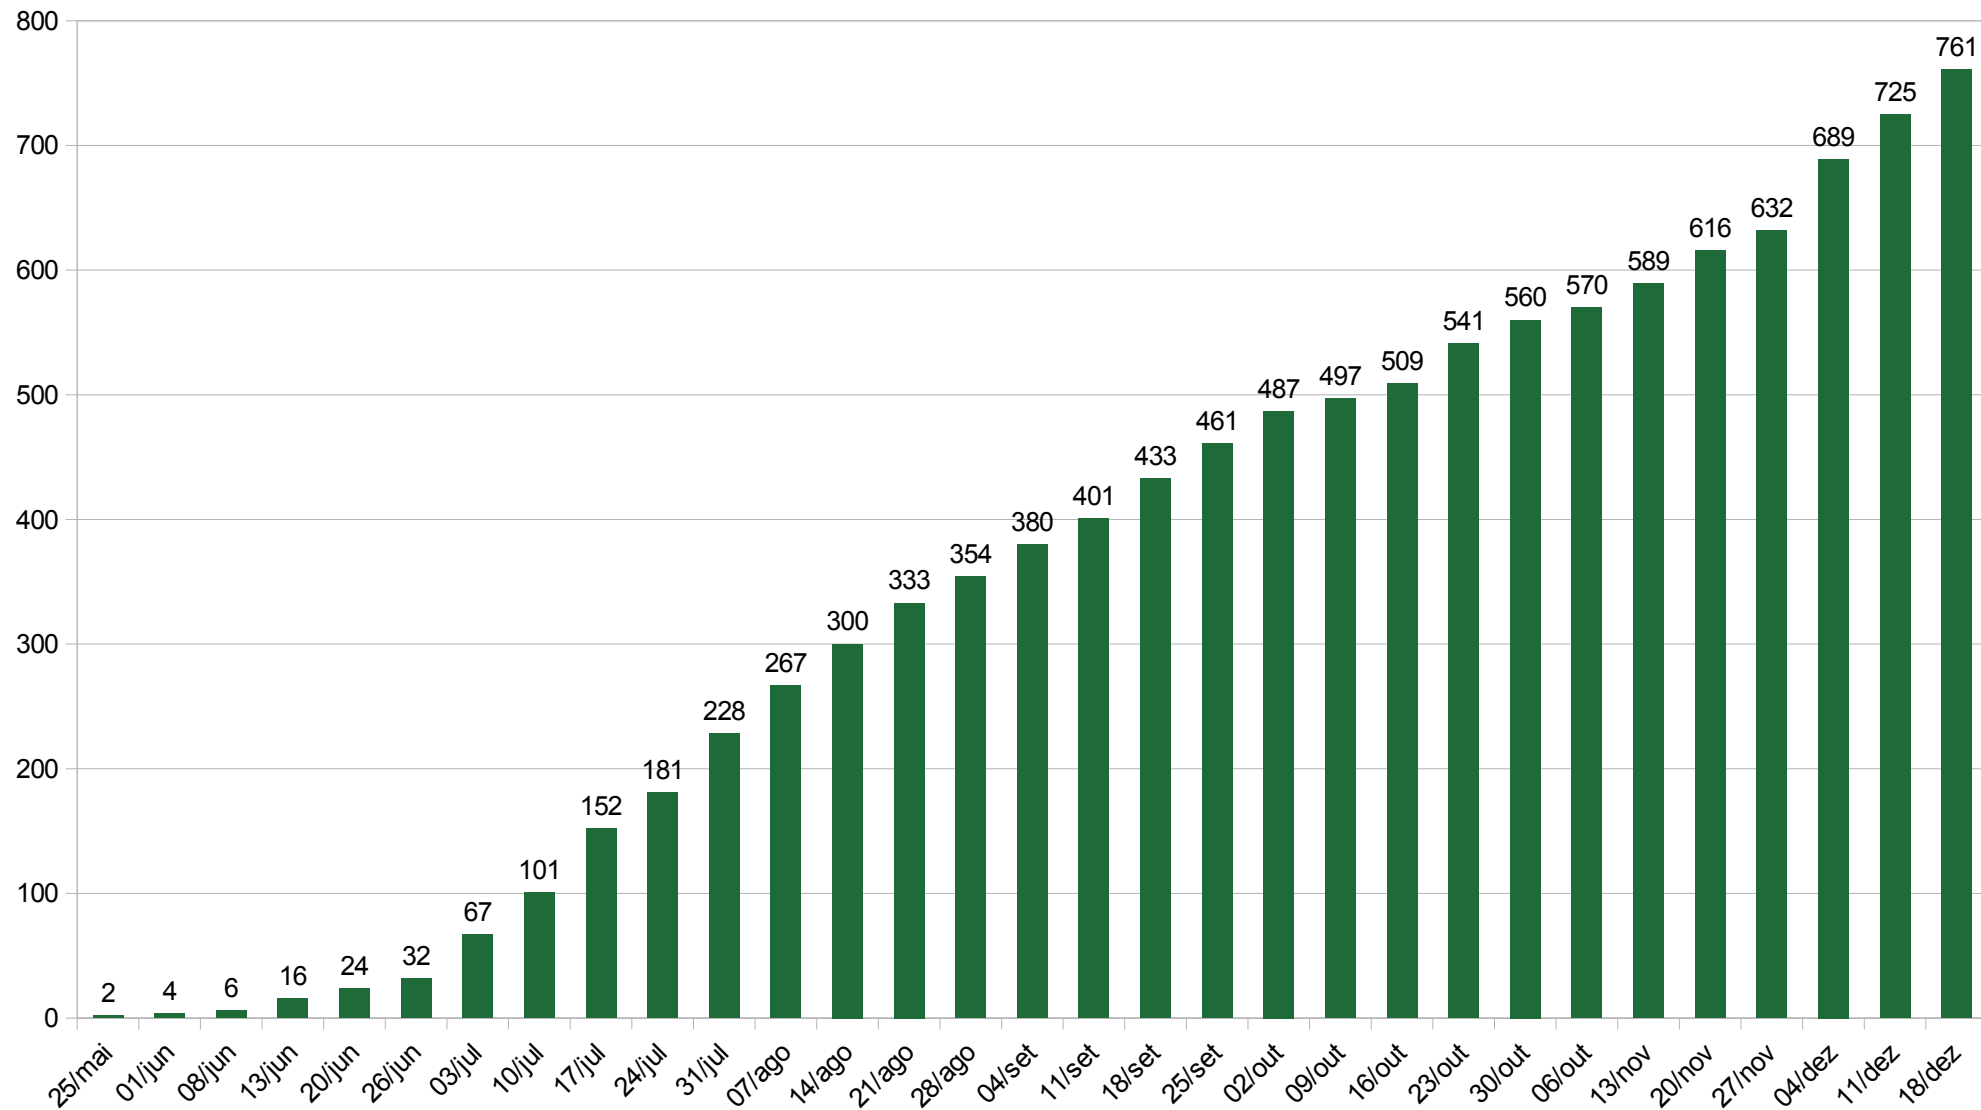

Evolução temporal dos casos de COVID-19 no Vale dos Sinos, 18.12.2020

*Mestrado Acadêmico em Virologia
Laboratório de Microbiologia Molecular*

*Fonte:
<http://consinos.org.br>; covid.saude.rs.gov.br*

Casos acumulados

Casos novos por semana

** a linha vermelha
representa a variação na
média móvel de 7 dias*

% Ocupação UTIs

* a linha vermelha
representa a variação na
média móvel de 7 dias

Óbitos acumulados

Óbitos por semana

** a linha vermelha
representa a variação na
média móvel de 7 dias*