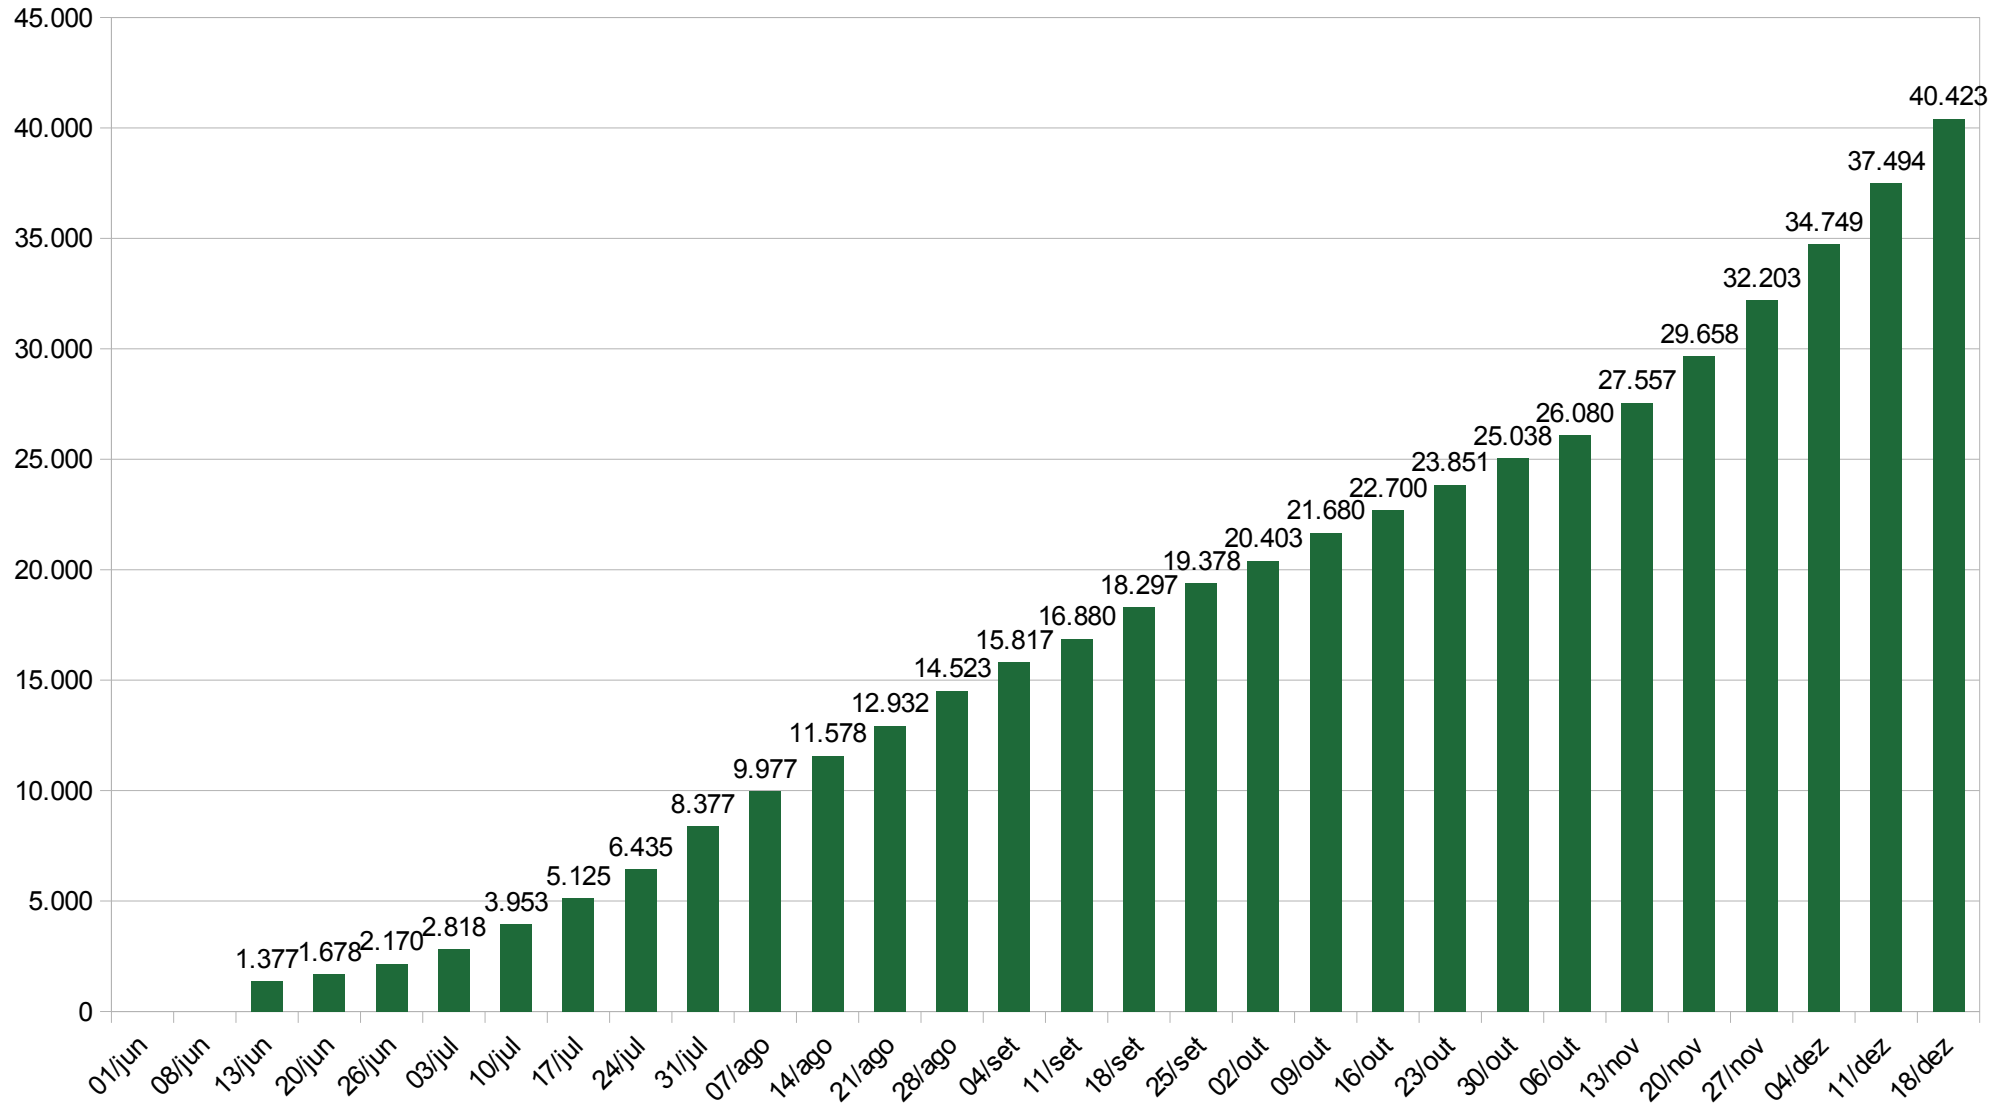

Evolução temporal dos casos de COVID-19 no Vale dos Sinos, 18.12.2020

*Mestrado Acadêmico em Virologia
Laboratório de Microbiologia Molecular*

*Fonte:
<http://consinos.org.br>; covid.saude.rs.gov.br*

Casos acumulados

Casos novos por semana

** a linha vermelha
representa a variação na
média móvel de 7 dias*

% Ocupação UTIs

* a linha vermelha
representa a variação na
média móvel de 7 dias

Óbitos acumulados

Óbitos por semana

** a linha vermelha
representa a variação na
média móvel de 7 dias*