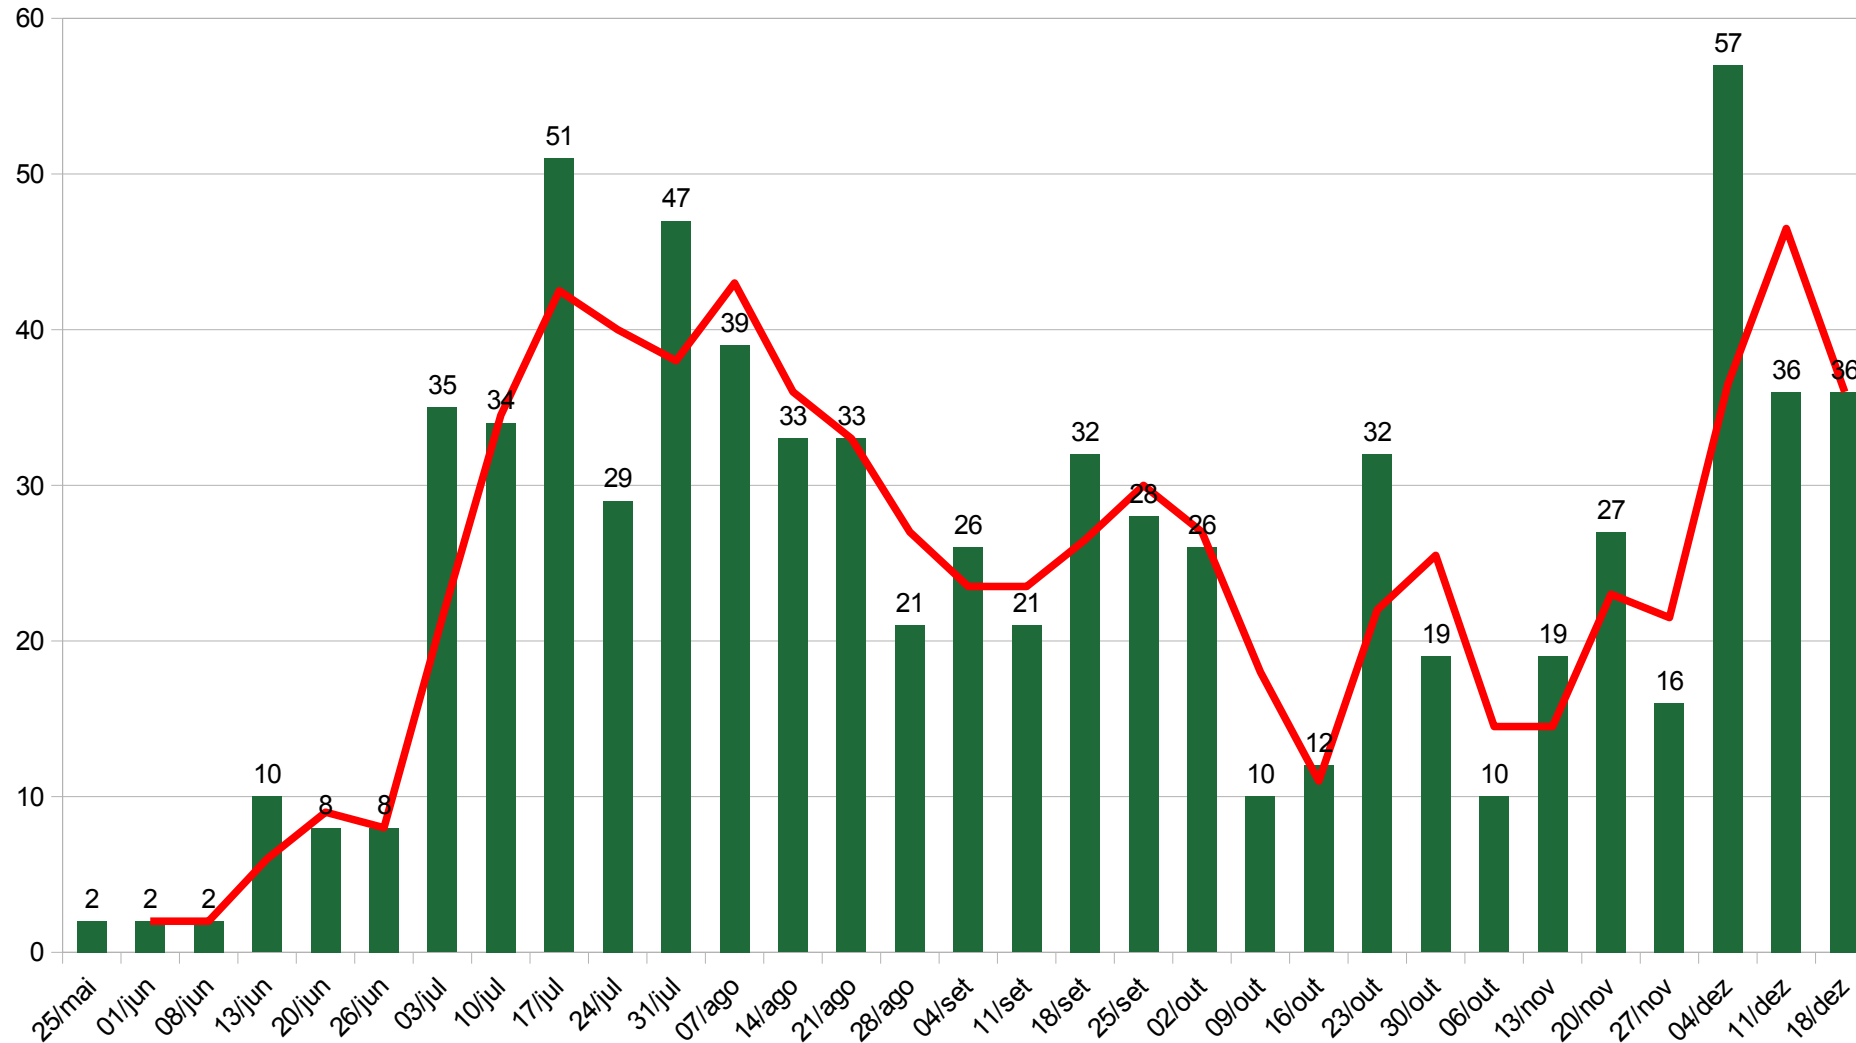

Evolução temporal dos casos de COVID-19 no Vale dos Sinos, 18.12.2020

*Mestrado Acadêmico em Virologia
Laboratório de Microbiologia Molecular*

*Fonte:
<http://consinos.org.br>; covid.saude.rs.gov.br*

Casos acumulados

Casos novos por semana

** a linha vermelha
representa a variação na
média móvel de 7 dias*

% Ocupação UTIs

* a linha vermelha
representa a variação na
média móvel de 7 dias

Óbitos acumulados

Óbitos por semana

** a linha vermelha
representa a variação na
média móvel de 7 dias*