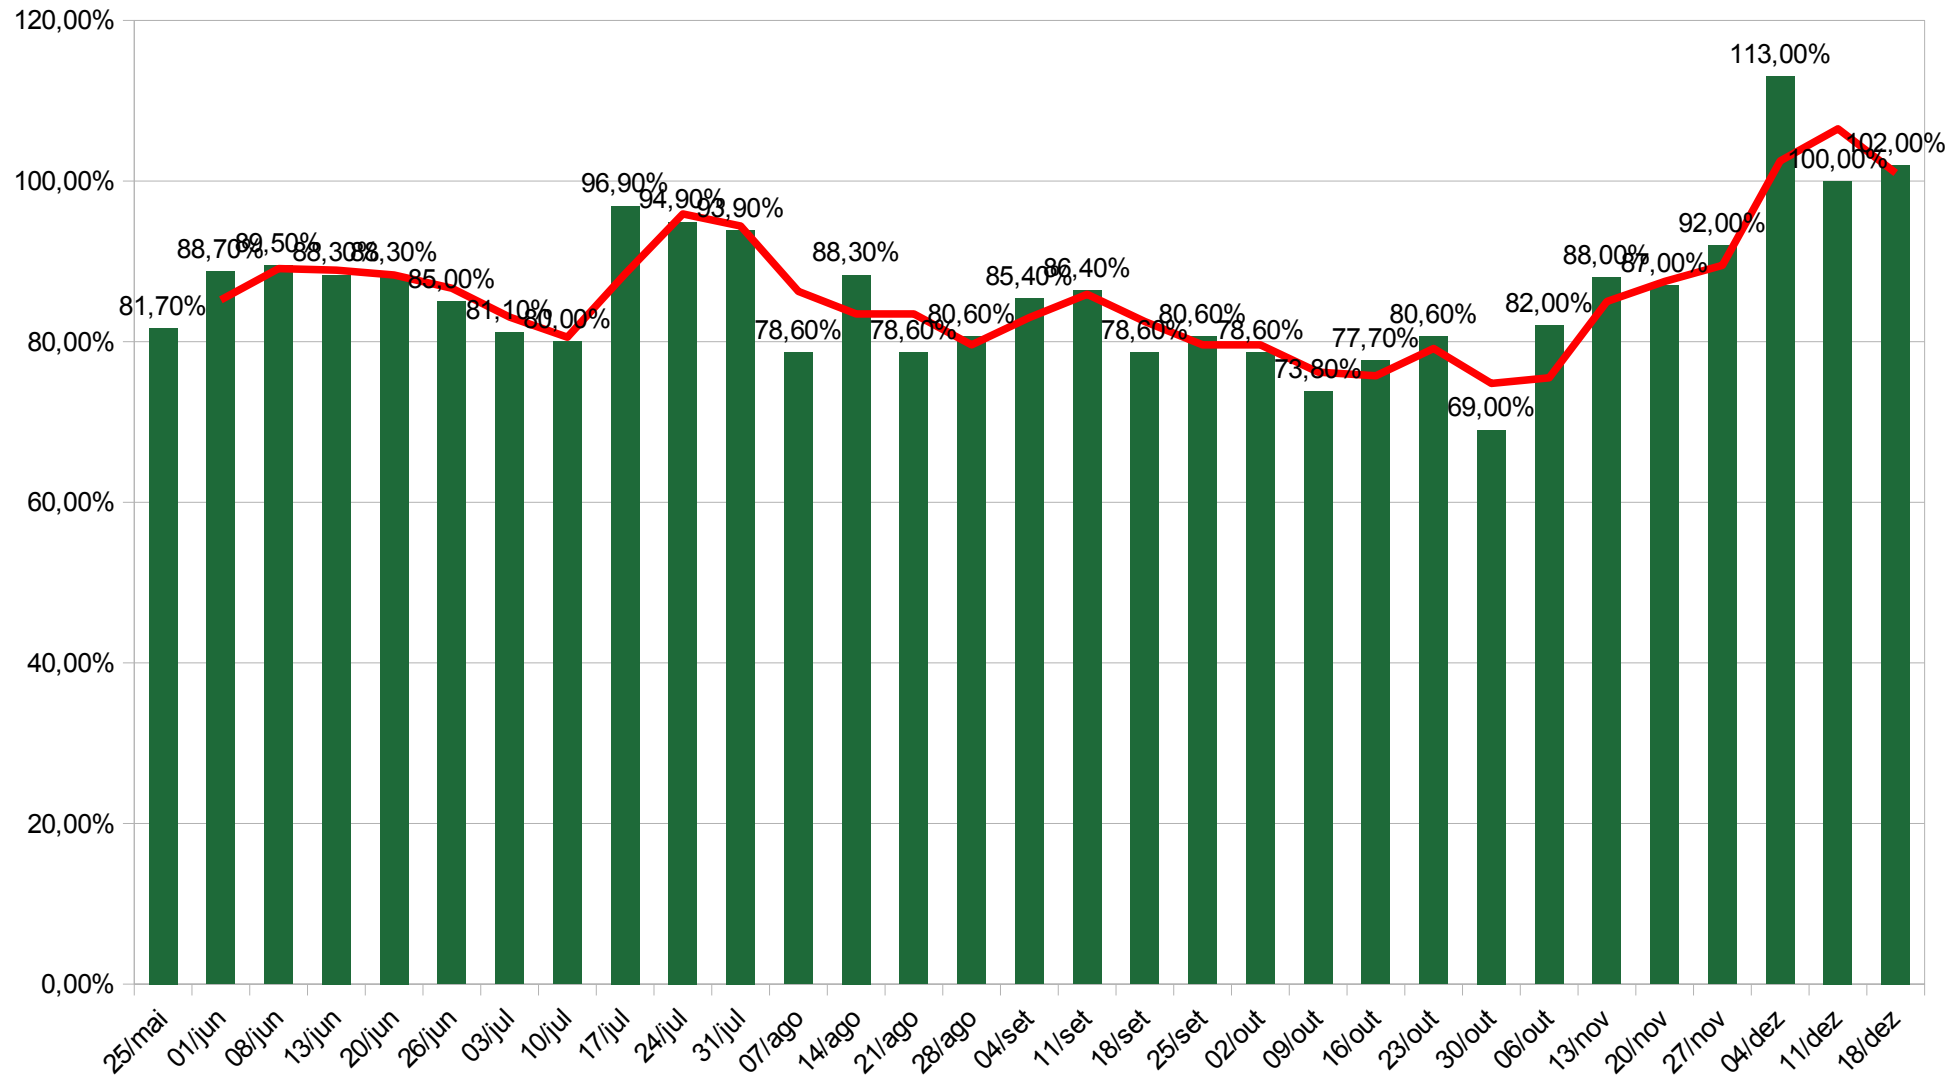

Evolução temporal dos casos de COVID-19 no Vale dos Sinos, 18.12.2020

*Mestrado Acadêmico em Virologia
Laboratório de Microbiologia Molecular*

*Fonte:
<http://consinos.org.br>; covid.saude.rs.gov.br*

Casos acumulados

Casos novos por semana

** a linha vermelha
representa a variação na
média móvel de 7 dias*

% Ocupação UTIs

* a linha vermelha
representa a variação na
média móvel de 7 dias

Óbitos acumulados

Óbitos por semana

** a linha vermelha
representa a variação na
média móvel de 7 dias*