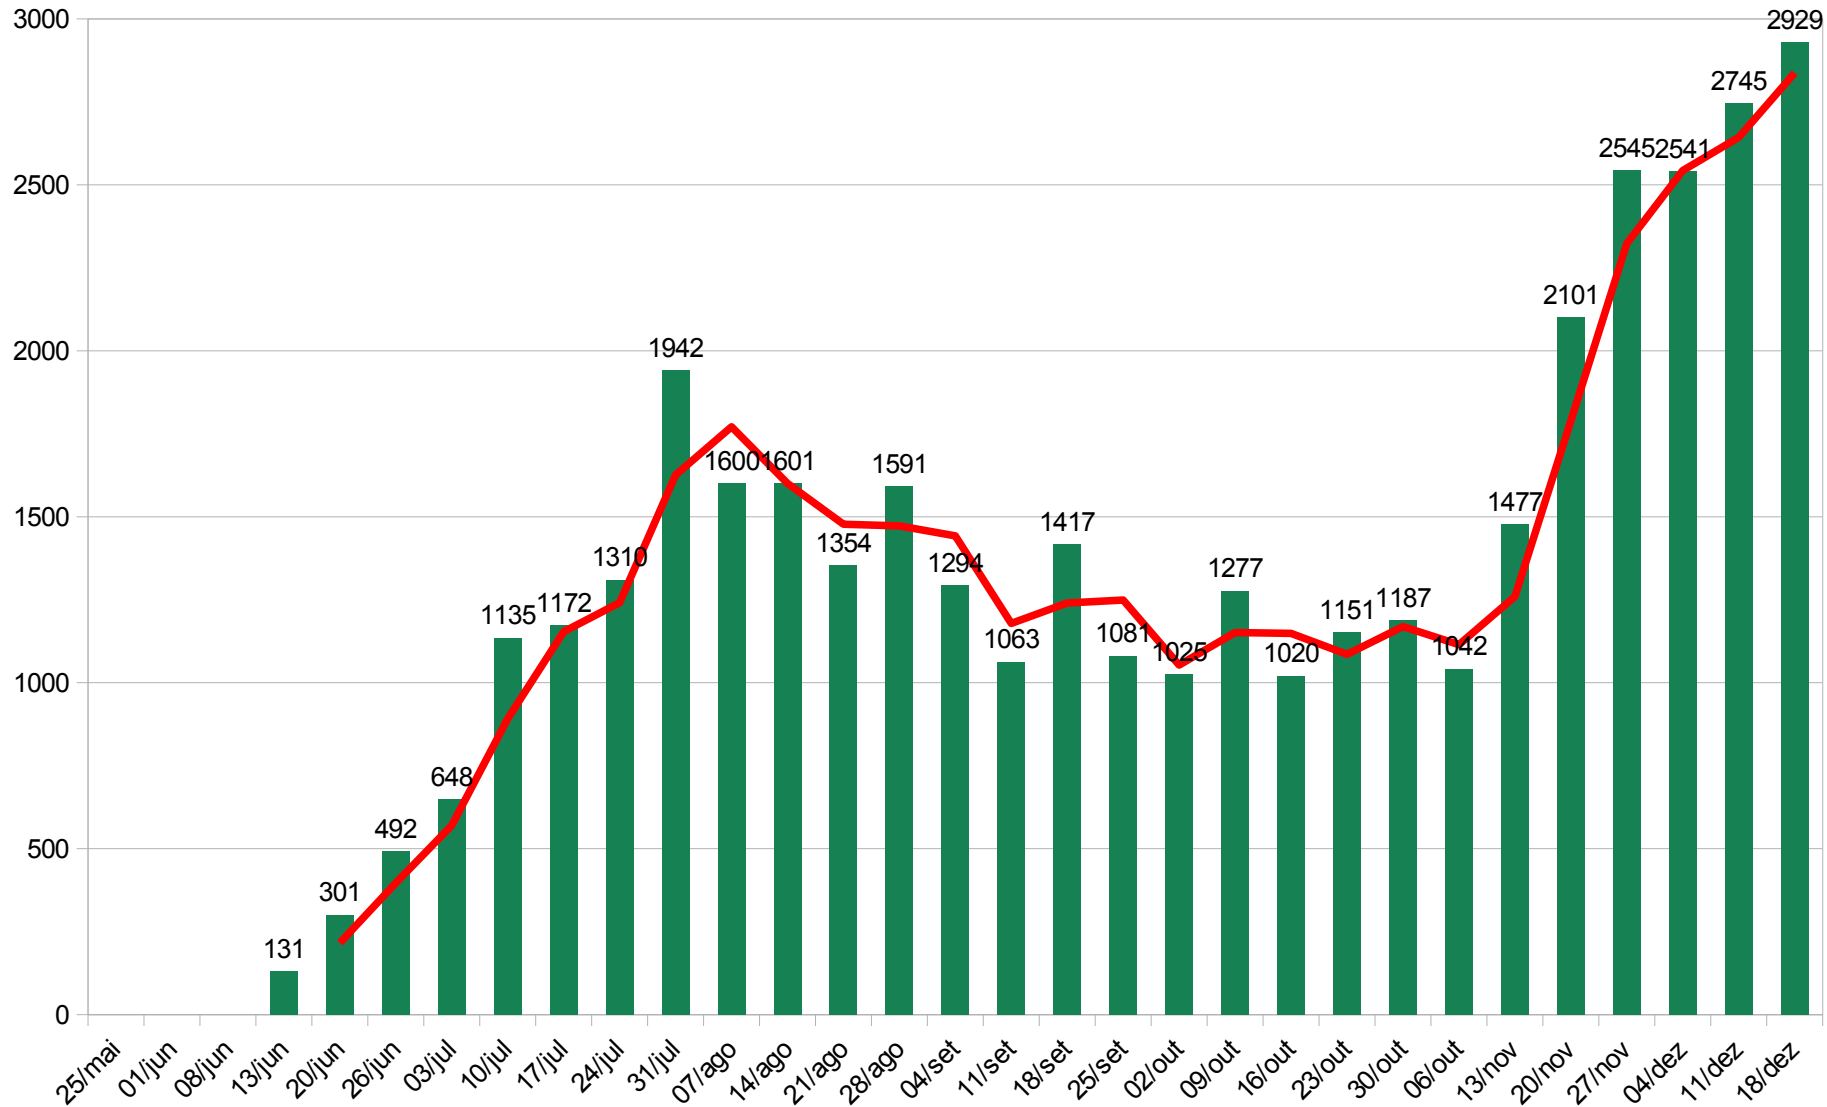

Evolução temporal dos casos de COVID-19 no Vale dos Sinos, 18.12.2020

*Mestrado Acadêmico em Virologia
Laboratório de Microbiologia Molecular*

*Fonte:
<http://consinos.org.br>; covid.saude.rs.gov.br*

Casos acumulados

Casos novos por semana

** a linha vermelha
representa a variação na
média móvel de 7 dias*

% Ocupação UTIs

* a linha vermelha
representa a variação na
média móvel de 7 dias

Óbitos acumulados

Óbitos por semana

** a linha vermelha
representa a variação na
média móvel de 7 dias*