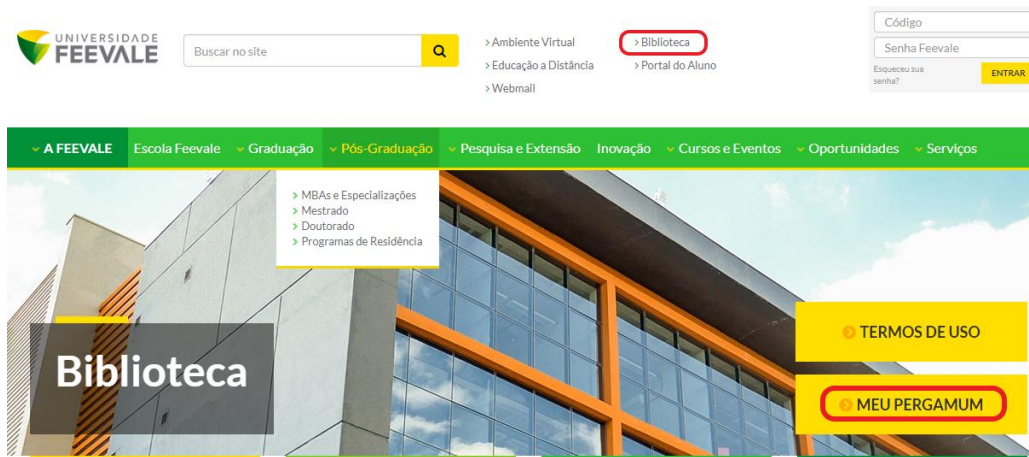

Acesso ao Meu Pergamum

1. Acesse feevale.br > Biblioteca > Meu Pergamum.

2. Preencha os campos com os dados solicitados.

3. No ambiente Meu Pergamum, você poderá acessar todos os serviços disponíveis para usuários.

ACESSIBILIDADE

UNIVERSIDADE FEEVALE

Oi, LARISSA [Catálogo Online](#) [Sair](#)

Visualização escura OFF

Meu Pergamum > Início

MENU

- Início
- Empréstimo
- Perfil de interesse
- Solicitações
- Base de dados

Títulos pendentes