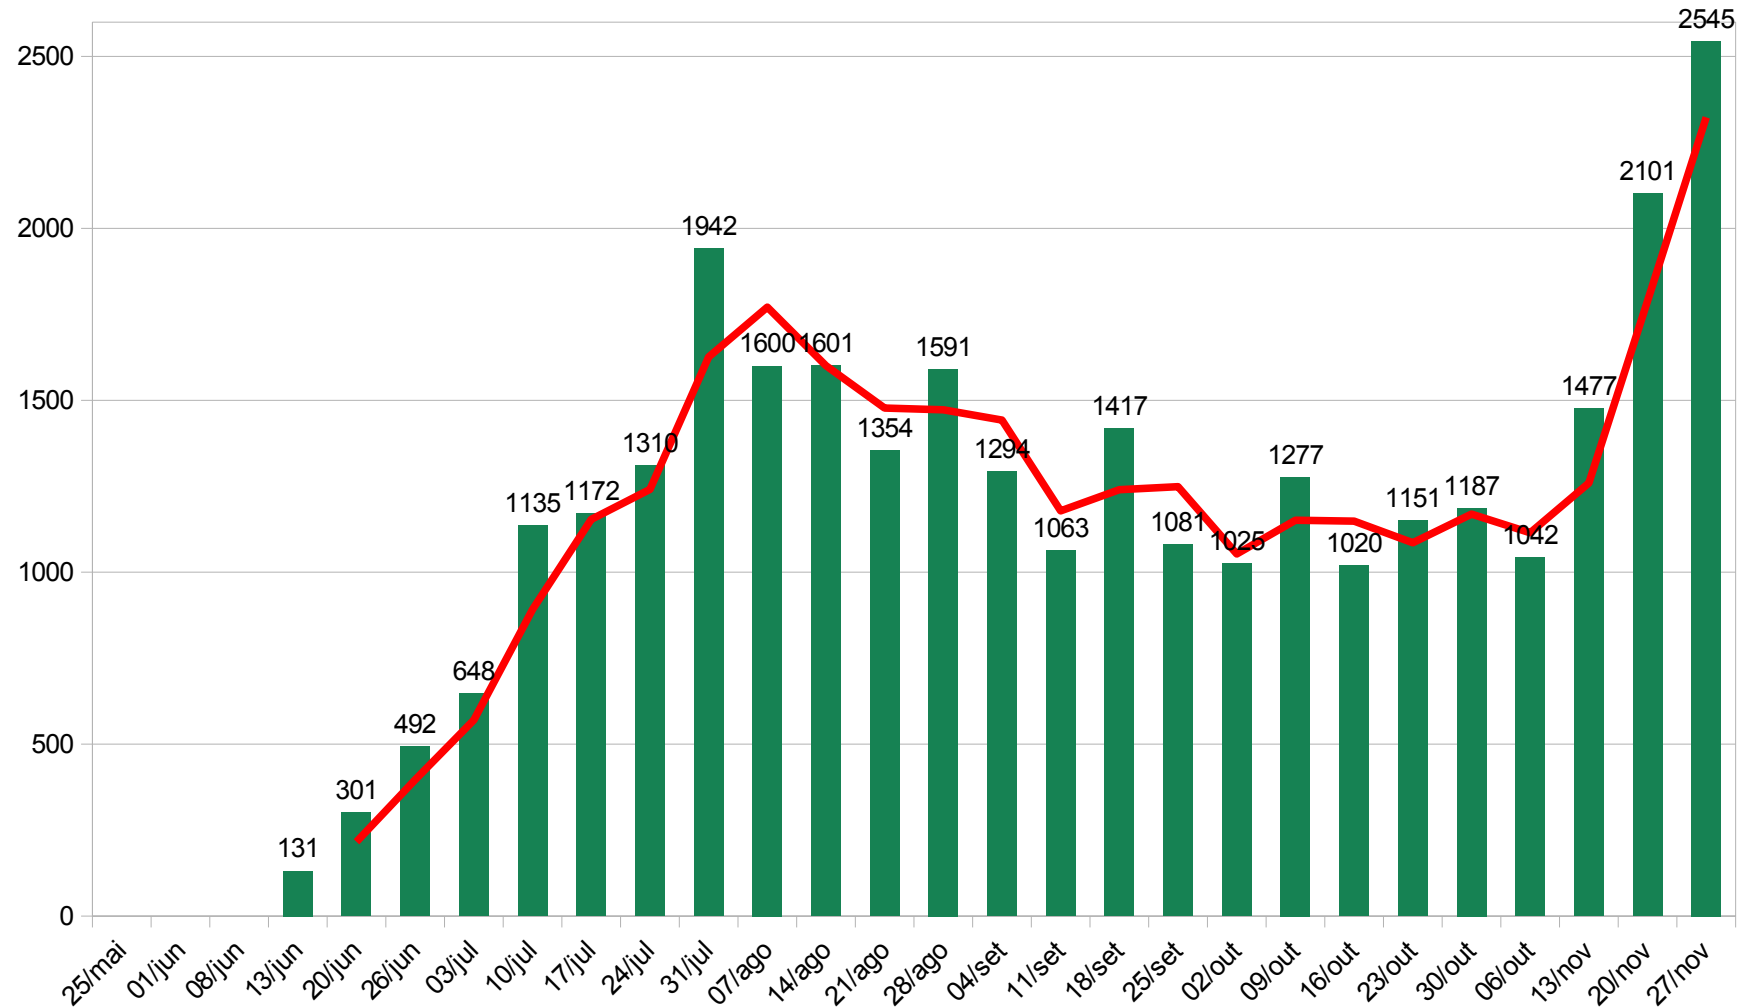

Evolução temporal dos casos de COVID-19 no Vale dos Sinos, 27.11.2020

*Mestrado Acadêmico em Virologia
Laboratório de Microbiologia Molecular*

*Fonte:
<http://consinos.org.br>; covid.saude.rs.gov.br*

Casos acumulados

Casos novos por semana

** a linha vermelha
representa a variação na
média móvel de 7 dias*

% Ocupação UTIs

** a linha vermelha
representa a variação na
média móvel de 7 dias*

Óbitos acumulados

Óbitos por semana

** a linha vermelha
representa a variação na
média móvel de 7 dias*