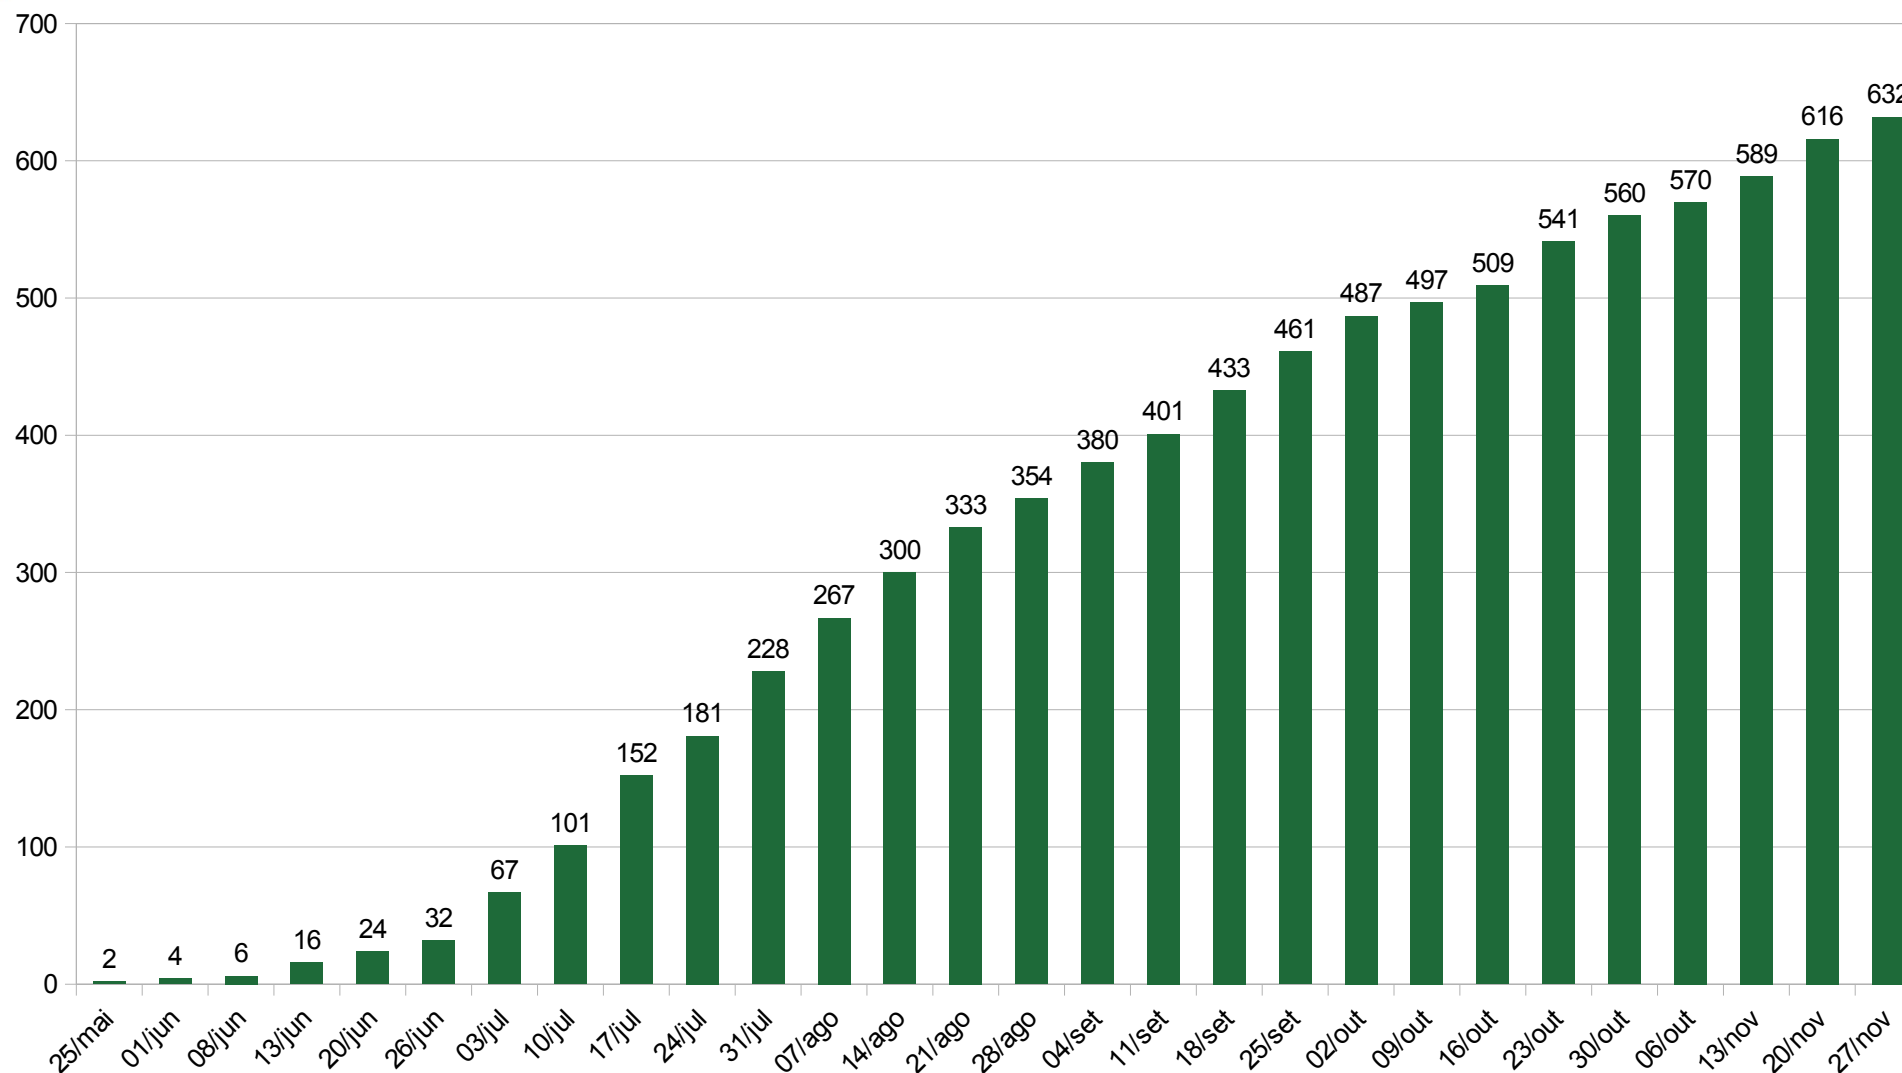

Evolução temporal dos casos de COVID-19 no Vale dos Sinos, 27.11.2020

*Mestrado Acadêmico em Virologia
Laboratório de Microbiologia Molecular*

*Fonte:
<http://consinos.org.br>; covid.saude.rs.gov.br*

Casos acumulados

Casos novos por semana

** a linha vermelha
representa a variação na
média móvel de 7 dias*

% Ocupação UTIs

** a linha vermelha
representa a variação na
média móvel de 7 dias*

Óbitos acumulados

Óbitos por semana

** a linha vermelha
representa a variação na
média móvel de 7 dias*