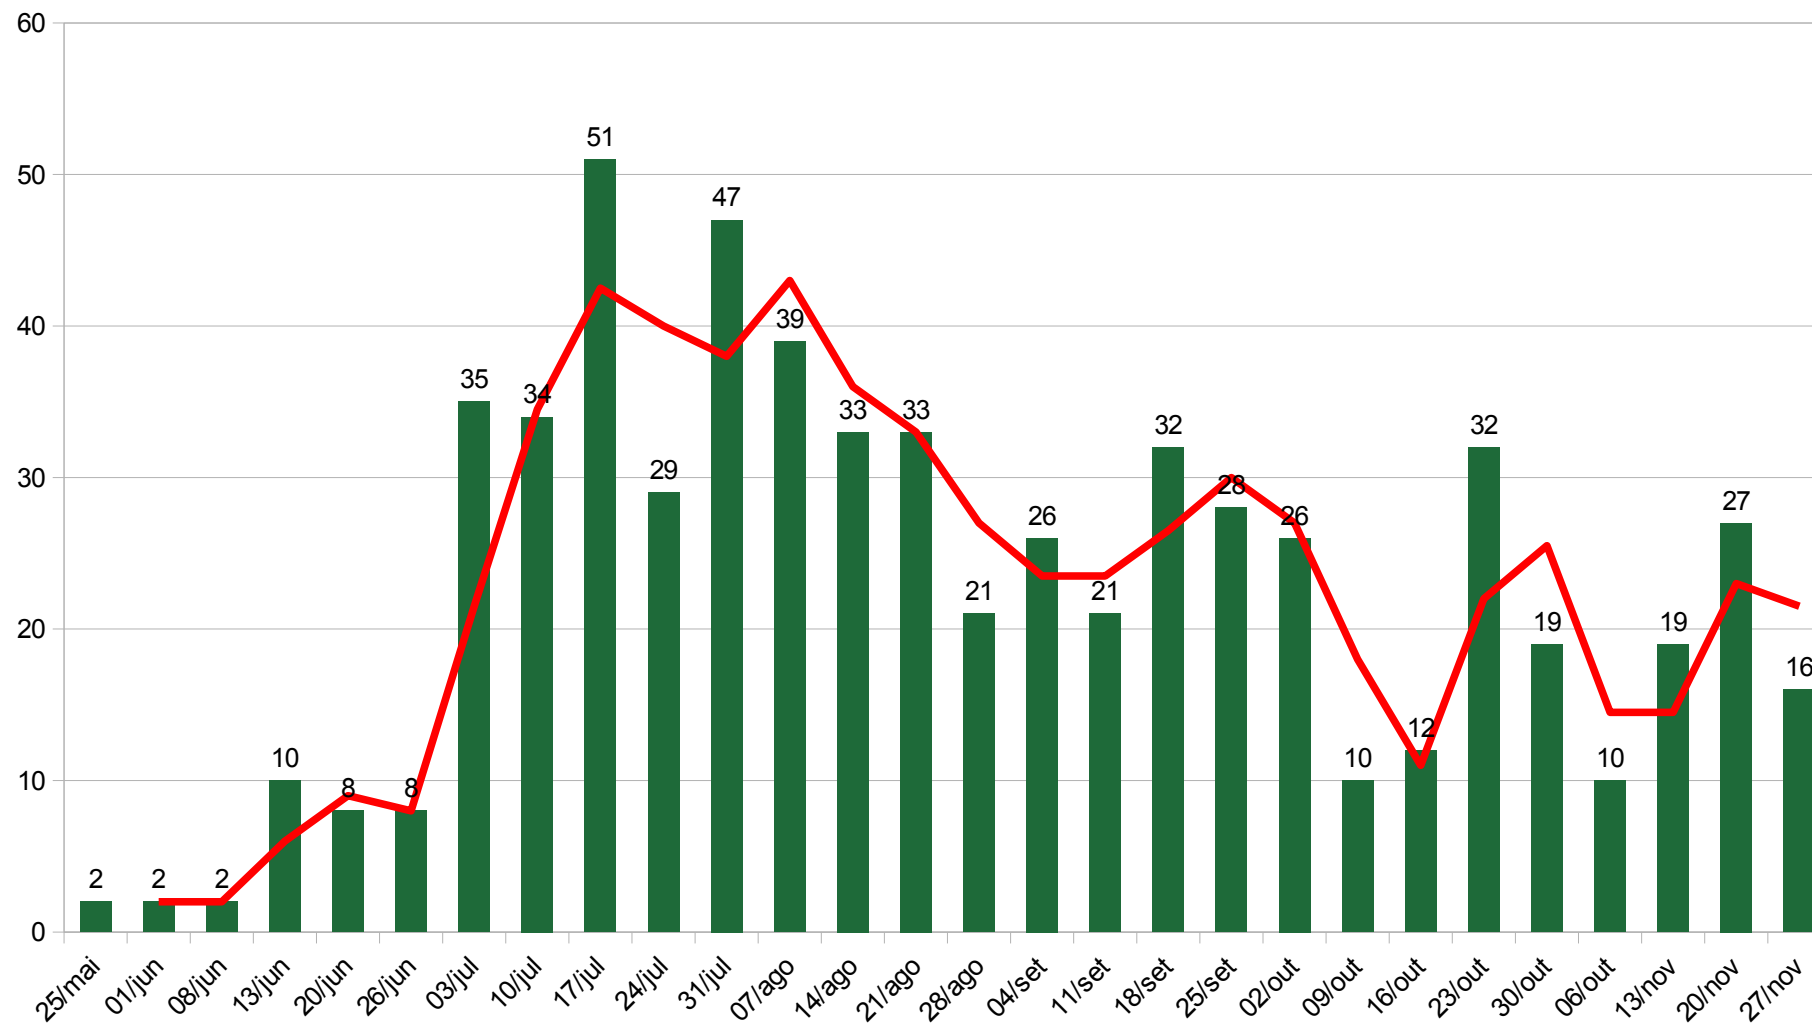

Evolução temporal dos casos de COVID-19 no Vale dos Sinos, 27.11.2020

*Mestrado Acadêmico em Virologia
Laboratório de Microbiologia Molecular*

*Fonte:
<http://consinos.org.br>; covid.saude.rs.gov.br*

Casos acumulados

Casos novos por semana

** a linha vermelha
representa a variação na
média móvel de 7 dias*

% Ocupação UTIs

** a linha vermelha
representa a variação na
média móvel de 7 dias*

Óbitos acumulados

Óbitos por semana

** a linha vermelha
representa a variação na
média móvel de 7 dias*