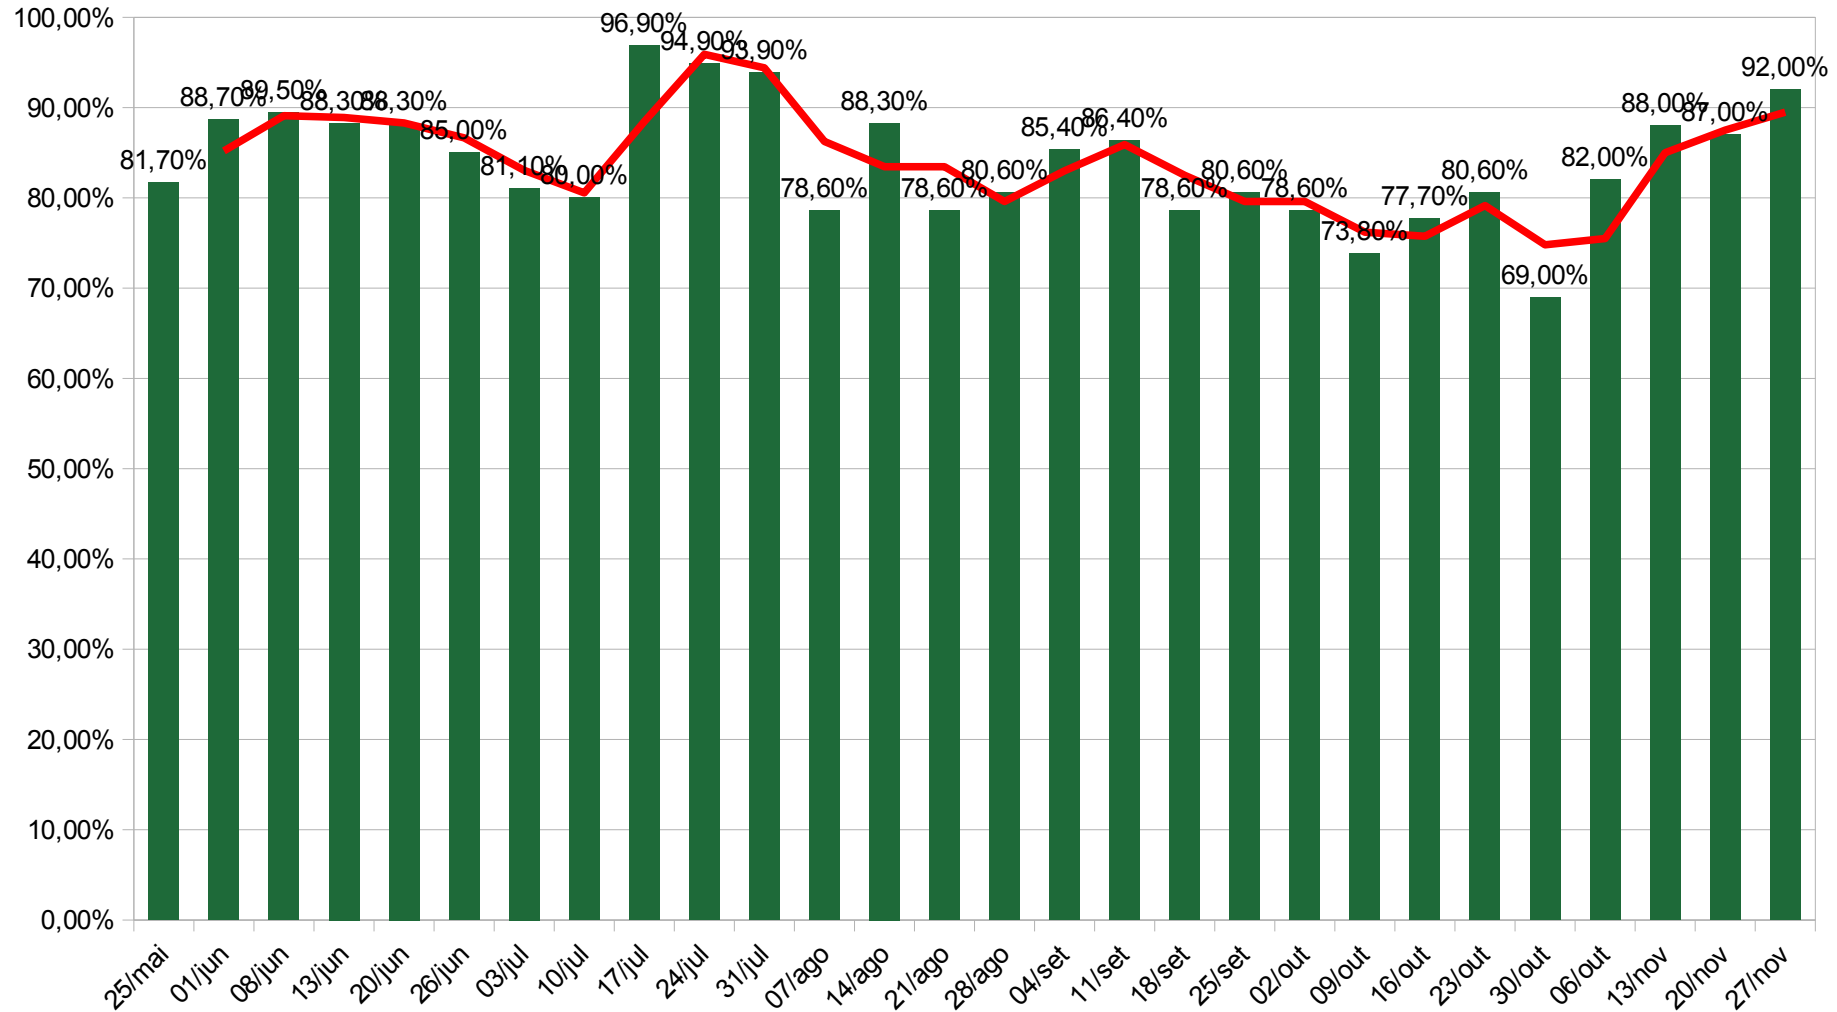

Evolução temporal dos casos de COVID-19 no Vale dos Sinos, 27.11.2020

*Mestrado Acadêmico em Virologia
Laboratório de Microbiologia Molecular*

*Fonte:
<http://consinos.org.br>; covid.saude.rs.gov.br*

Casos acumulados

Casos novos por semana

** a linha vermelha
representa a variação na
média móvel de 7 dias*

% Ocupação UTIs

** a linha vermelha
representa a variação na
média móvel de 7 dias*

Óbitos acumulados

Óbitos por semana

** a linha vermelha
representa a variação na
média móvel de 7 dias*