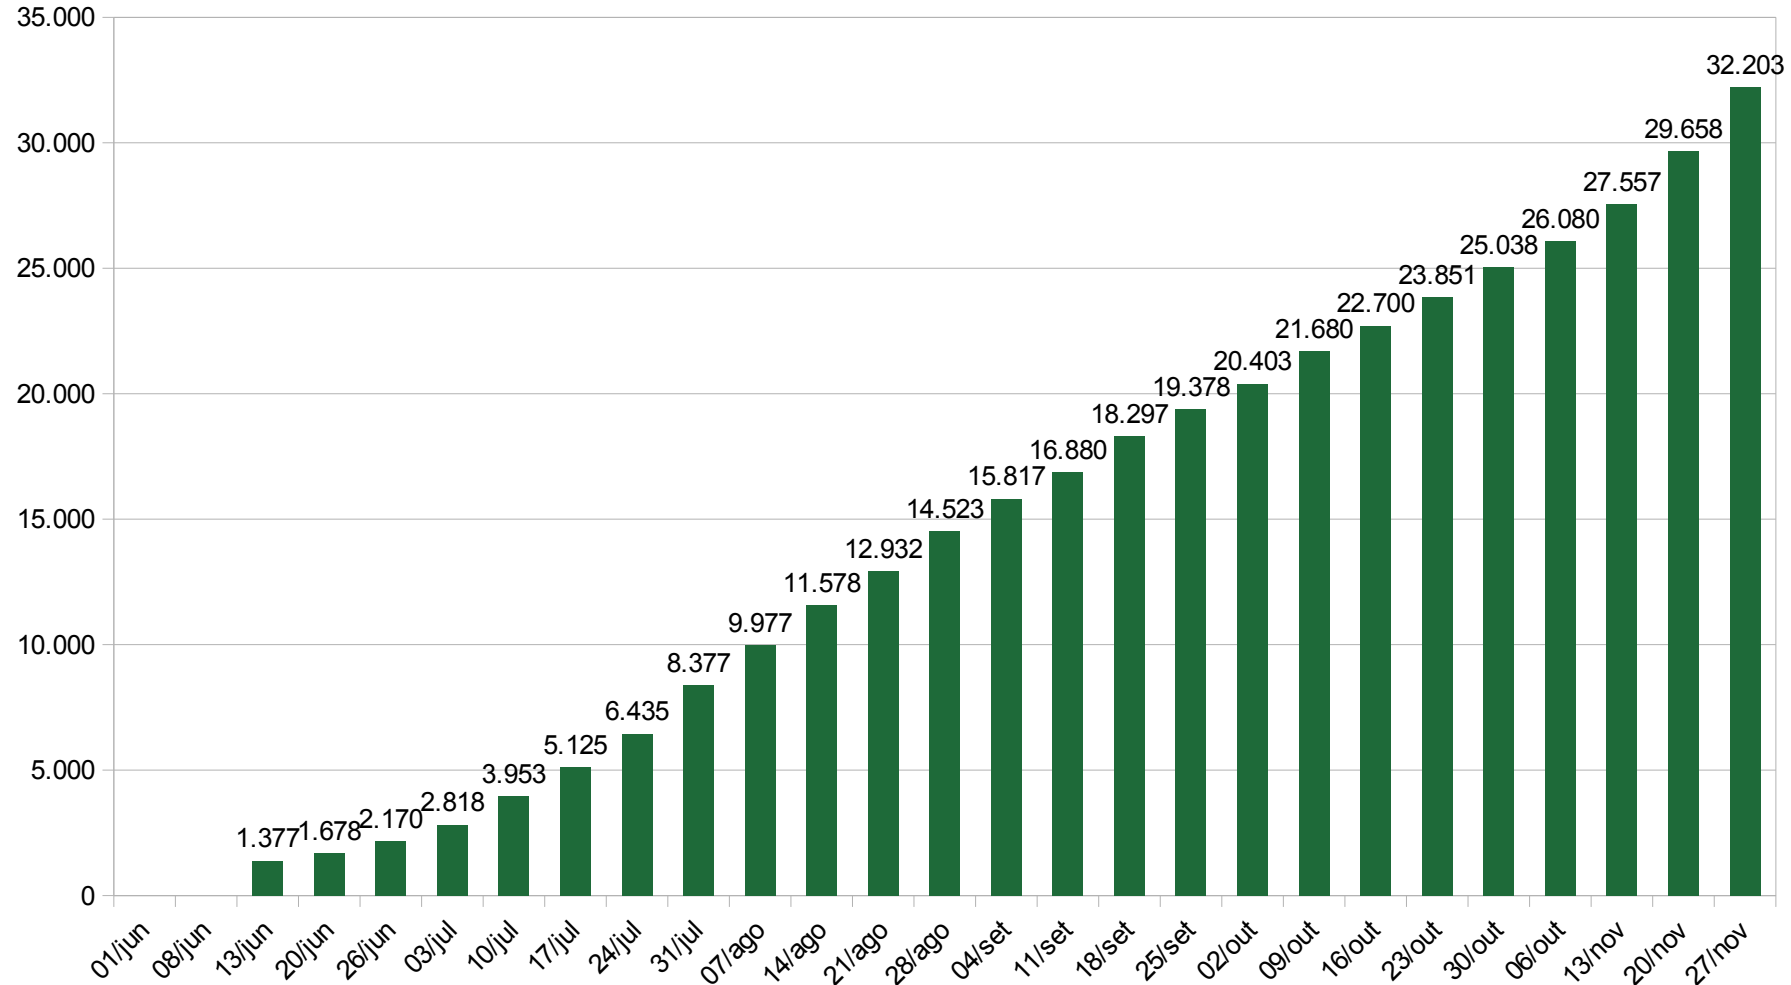

Evolução temporal dos casos de COVID-19 no Vale dos Sinos, 27.11.2020

*Mestrado Acadêmico em Virologia
Laboratório de Microbiologia Molecular*

*Fonte:
<http://consinos.org.br>; covid.saude.rs.gov.br*

Casos acumulados

Casos novos por semana

** a linha vermelha
representa a variação na
média móvel de 7 dias*

% Ocupação UTIs

** a linha vermelha
representa a variação na
média móvel de 7 dias*

Óbitos acumulados

Óbitos por semana

** a linha vermelha
representa a variação na
média móvel de 7 dias*