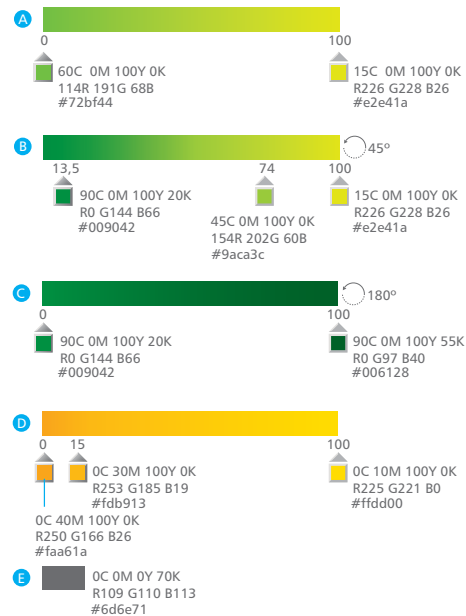

Aplicação vertical

Aplicação horizontal

Meio Impresso

18mm

32mm

42mm

25mm

Meio Digital

25mm

45mm

60mm

35mm

REDUÇÃO MÁXIMA

Fundos padrão

FUNDOS MONOCROMÁTICOS

UNIVERSIDADE  
**FEEVALE**